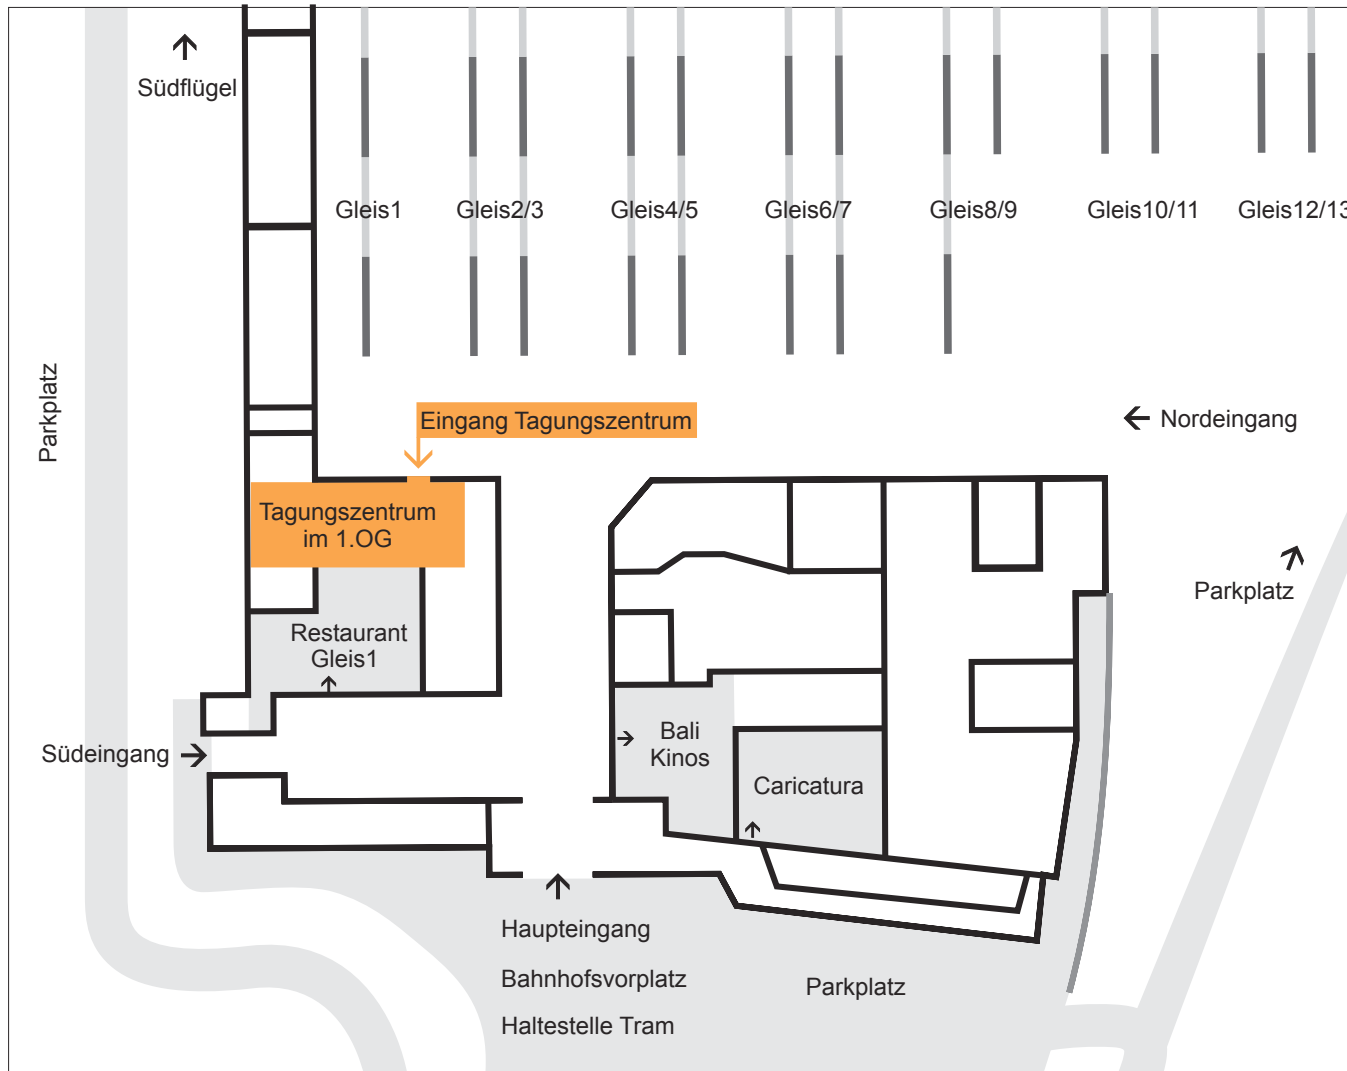

Bahnhofsplan Detail

Tagungszentrum KulturBahnhof
Bahnhofplatz 1
34117 Kassel
Fon: +49.561.780165
Fax: +49.561.780164